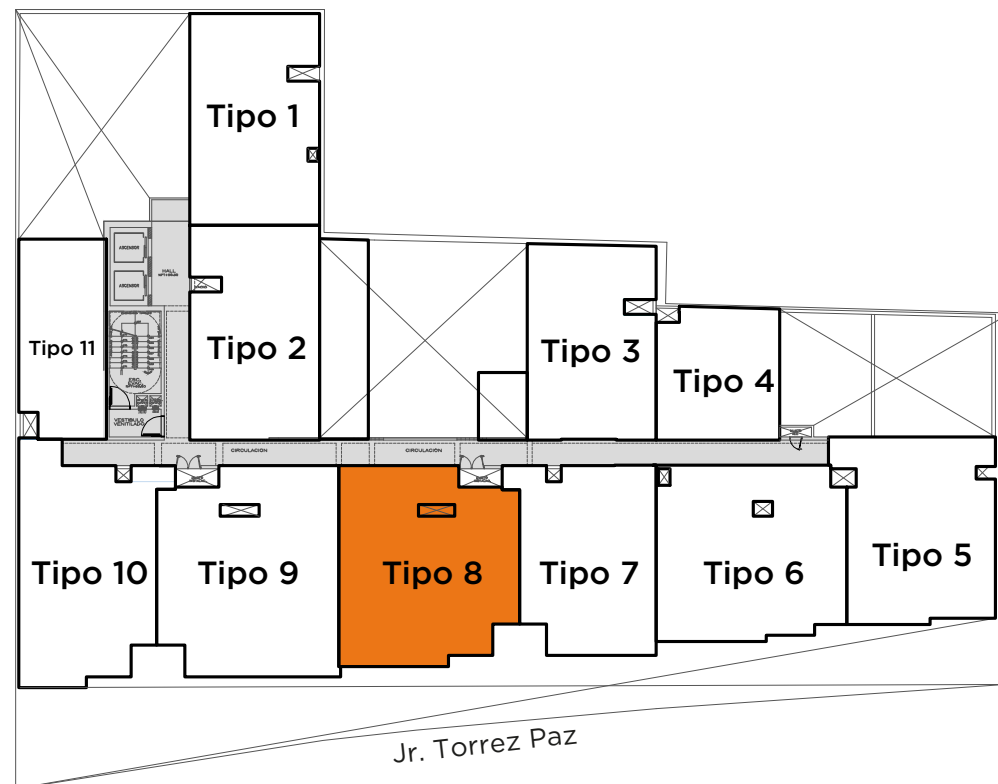

# Vista Verde

**DPTO. 1108 - 1508**

73.1 m<sup>2</sup>

3 dorm

2 baños

Sala - Comedor • Kitchenette • Lavandería  
Terraza • Estudio (Uso como dorm. 3)