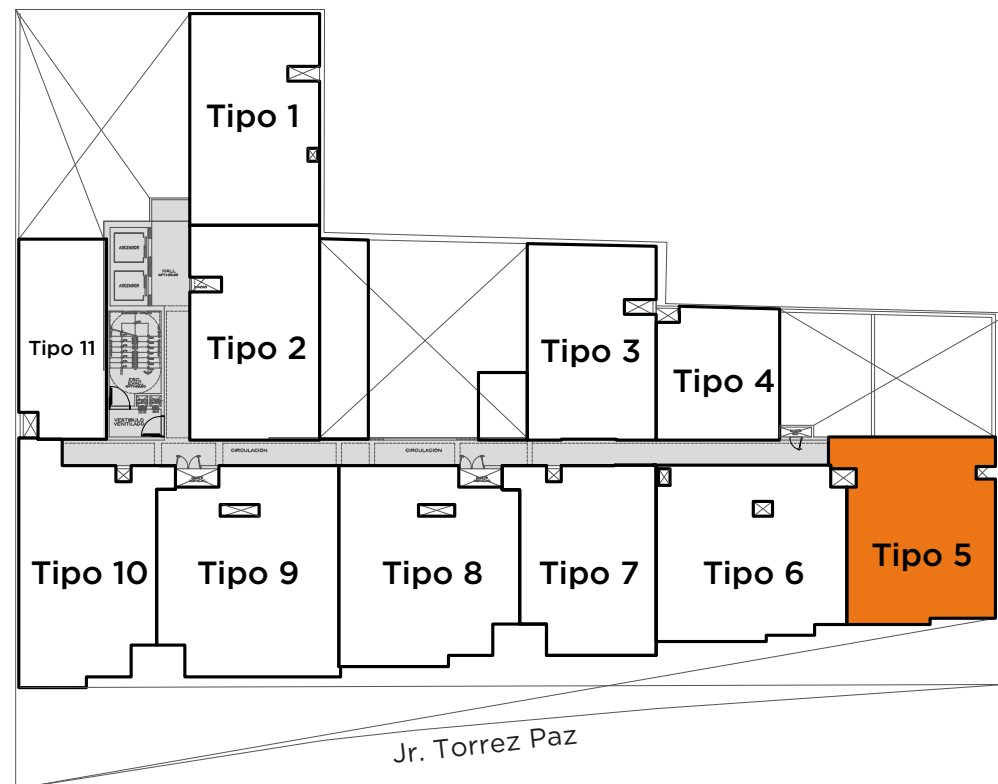

# Vista Verde

**DPTO. 205 - 1505**

59.3 m<sup>2</sup>

2 dorm

2 baños

Sala - Comedor • Kitchenette

Lavandería • Estudio (Uso como dorm. 2)