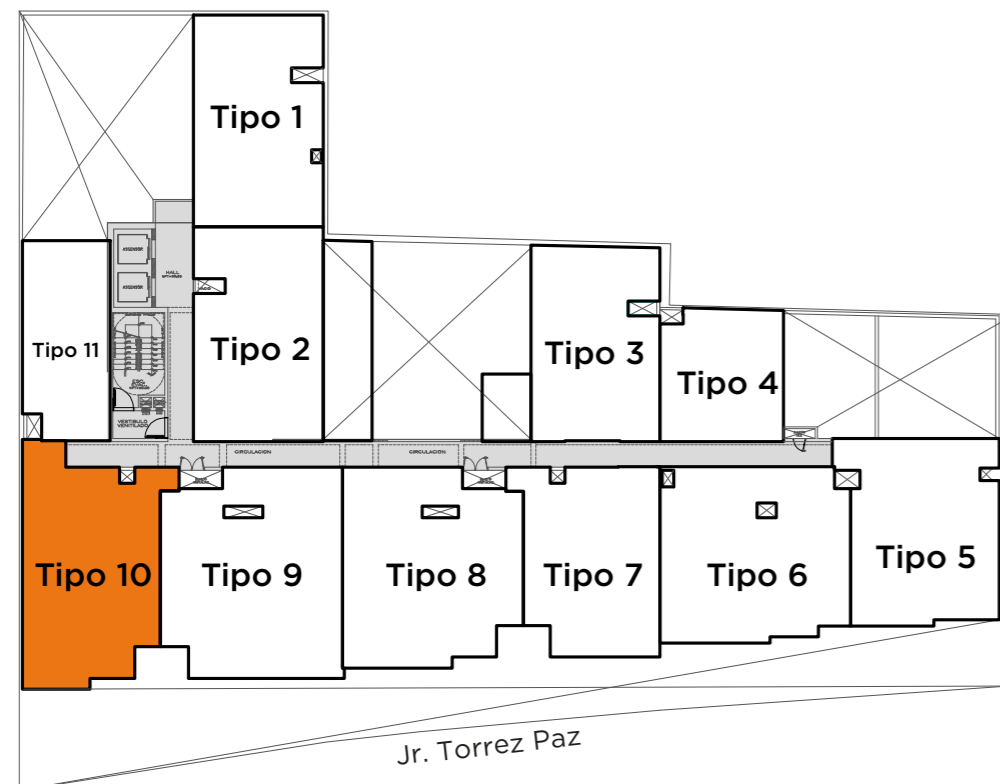

# Vista Verde

**DPTO. 710 - 1310**

67.4 m<sup>2</sup>

2 dorm

2 baños

Sala - Comedor • Kitchenette

Lavandería • 2 Terrazas