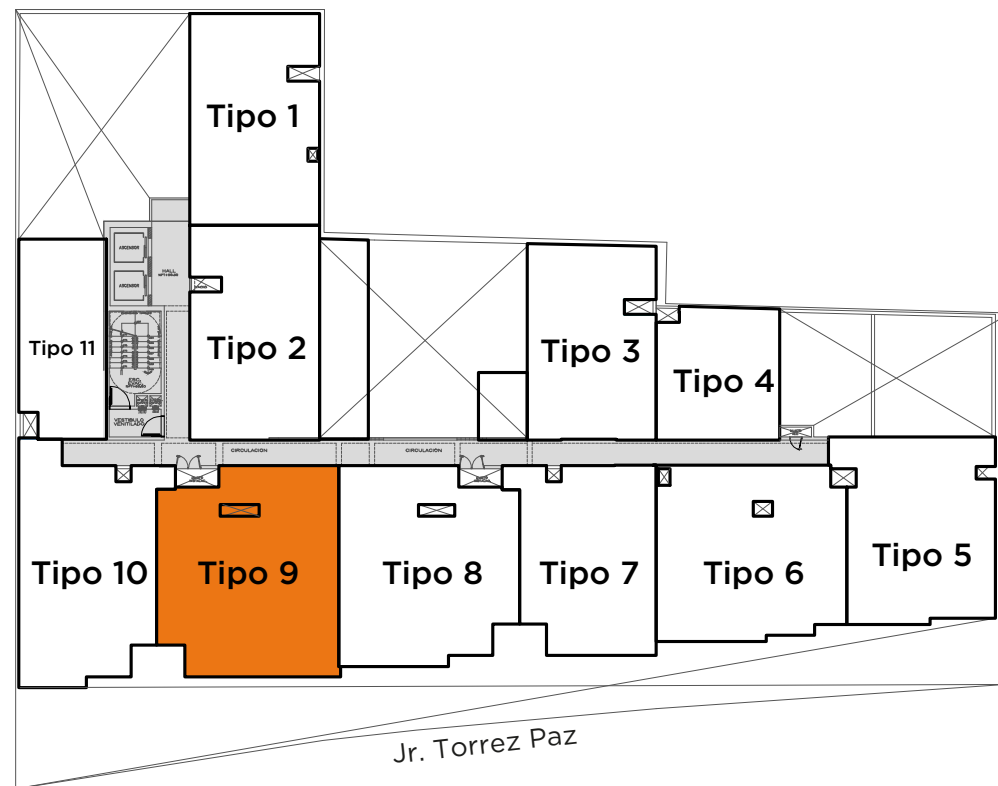

# Vista Verde

**DPTO. 909 - 1709**

79.4 m<sup>2</sup>

3 dorm

2 baños

Sala - Comedor • Kitchenette • Lavandería  
2 Terrazas • Estudio (Uso como dorm. 3)