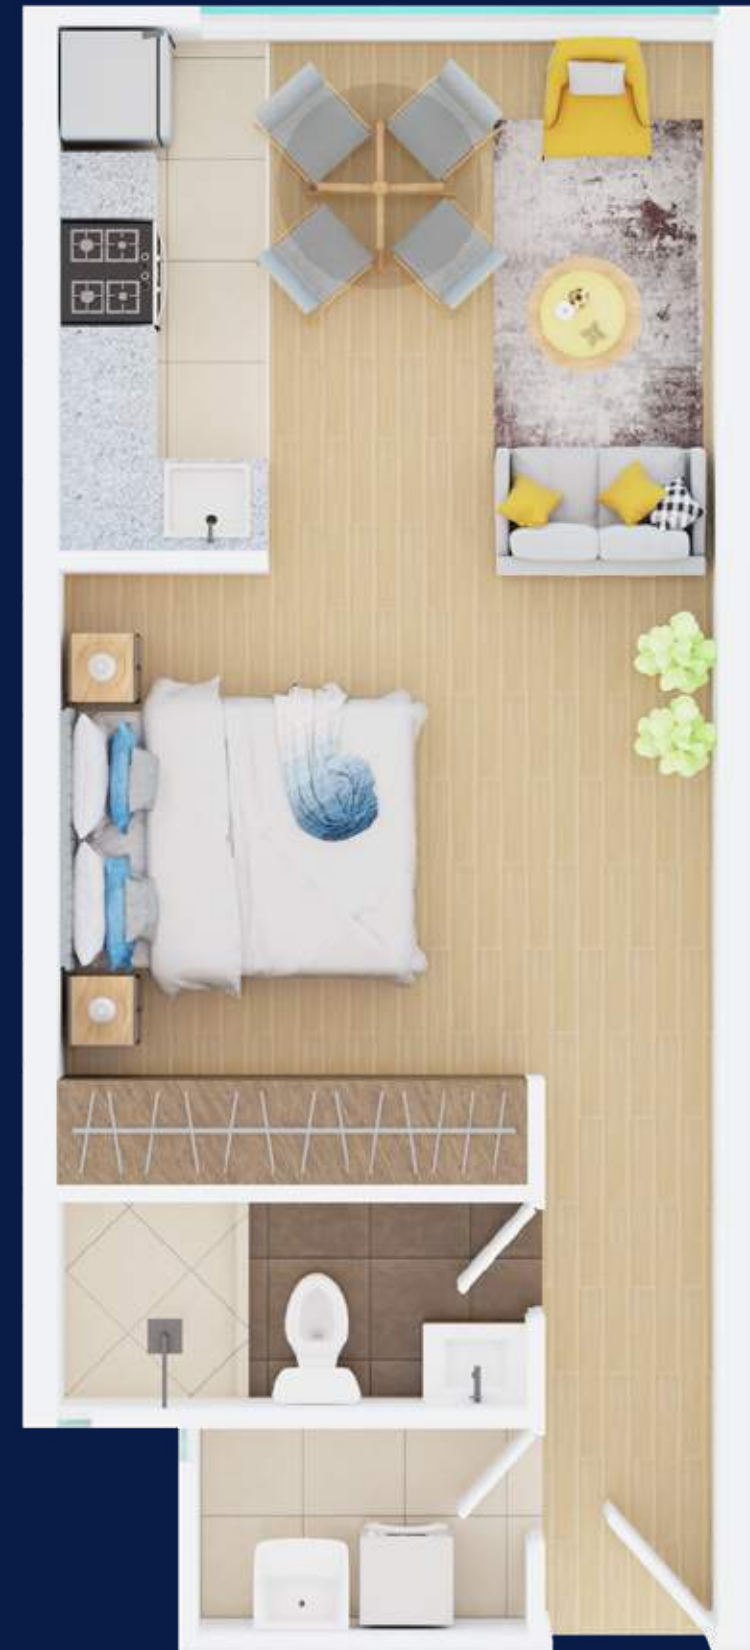

# Vista Verde

DPTO. 311 - 911

36.85 m<sup>2</sup>

1 dorm

2 baños

Sala - Comedor • Kitchenette  
Lavandería

📍 **Jr. Torres Paz 834,  
Santa Beatriz**

- ▶ A unos pasos del **Circuito Mágico del Agua**
- ▶ 1 Cuadra **Av. Paseo de la República**
- ▶ Cerca de Avenidas Principales  
**Av. Petit Thouars**  
**Av. Arequipa**  
**Av. Arenales**  
**Av. Alejandro Tirado**  
**Av. Cuba**  
**Av. Iquitos**  
**Av. Manco Cápac**