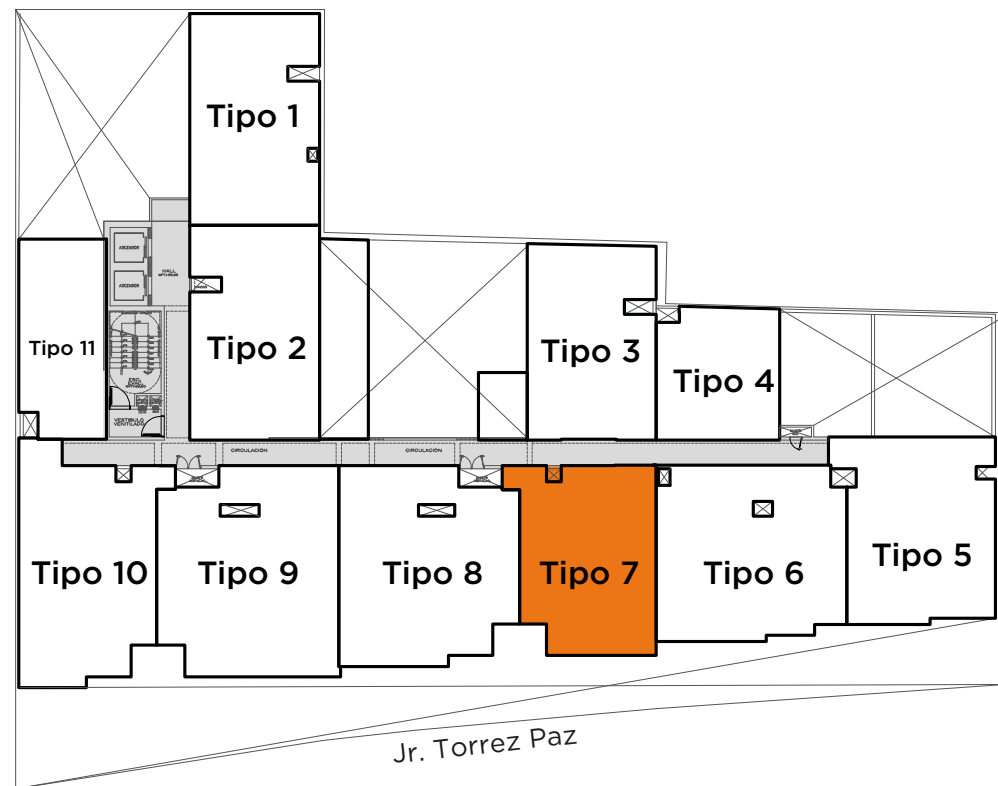

# Vista Verde

**DPTO. 1007 - 1707**

55 m<sup>2</sup>

2 dorm

2 baños

Sala - Comedor • Kitchenette  
Lavandería • Terraza