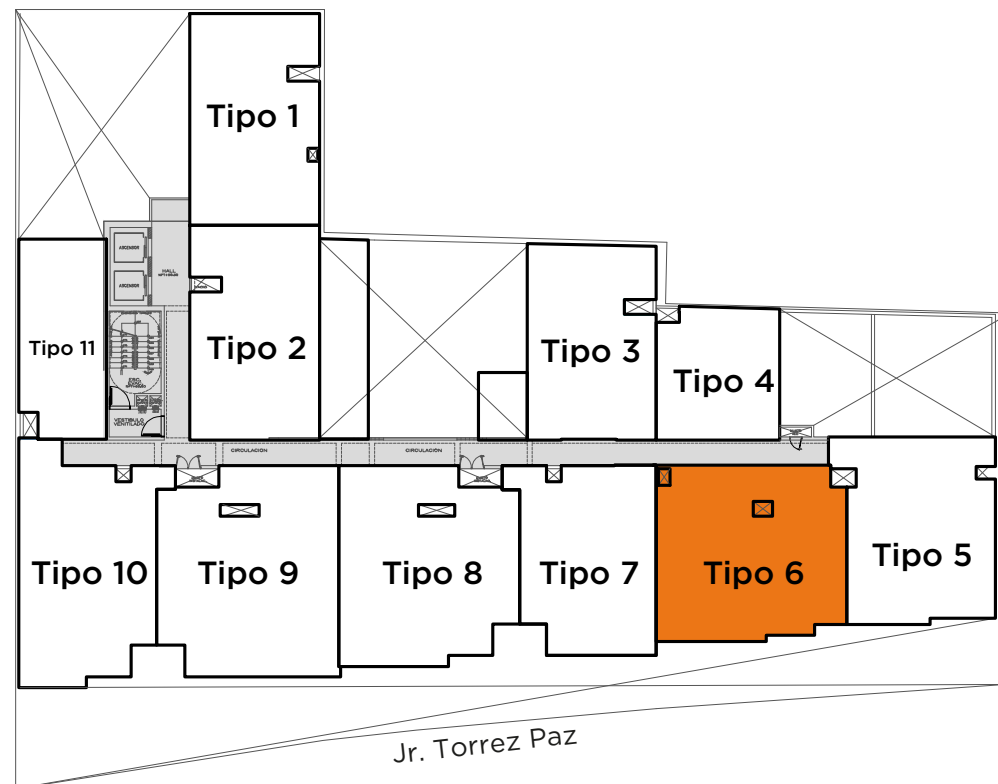

# Vista Verde

**DPTO. 1106 - 1706**

71.4 m<sup>2</sup>

3 dorm

2 baños

Sala - Comedor • Kitchenette

Lavandería • Estudio (Uso como dorm. 3)