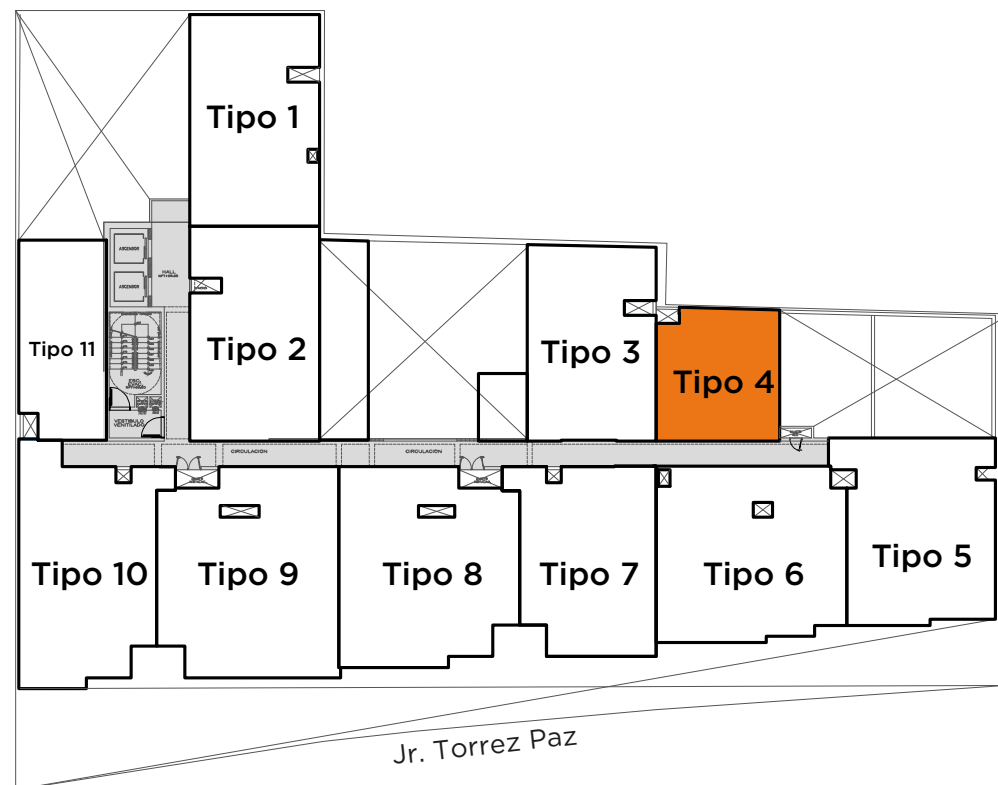

Vista Verde

DPTO. 304 - 1104

72 m²

2 dorm

3 baños

Sala - Comedor • Kitchenette
Lavandería • Hall

PRIMER NIVEL