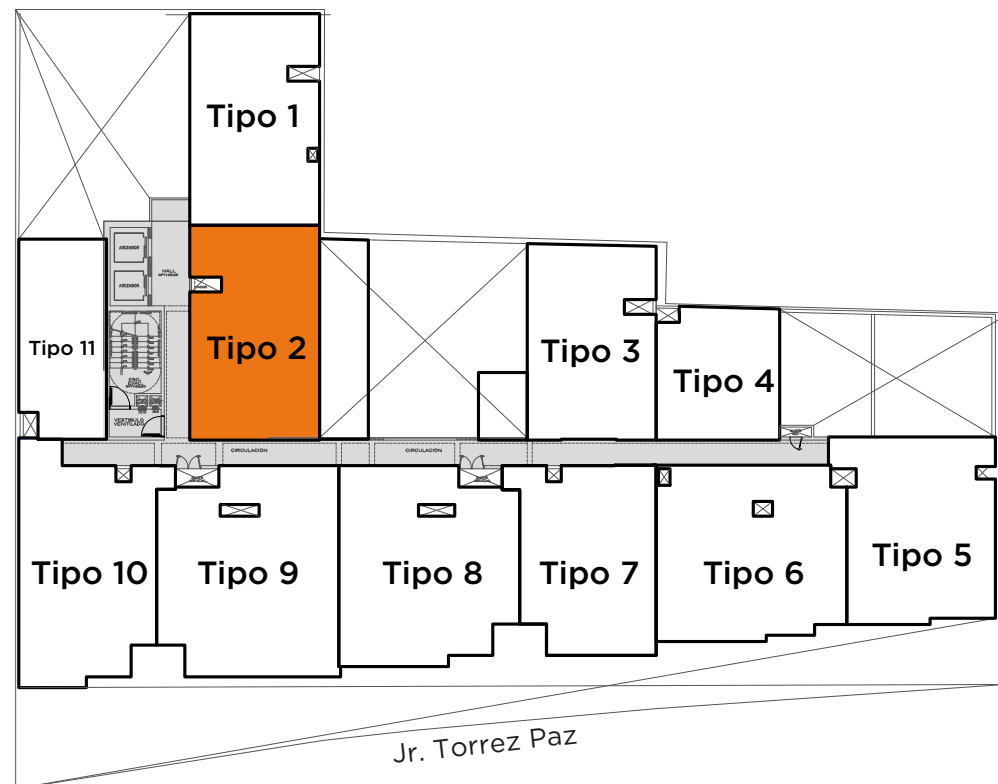

# Vista Verde

DPTO. 1003 - 1503

54 m<sup>2</sup>

2 dorm

2 baños

Sala - Comedor • Kitchenette  
Lavandería