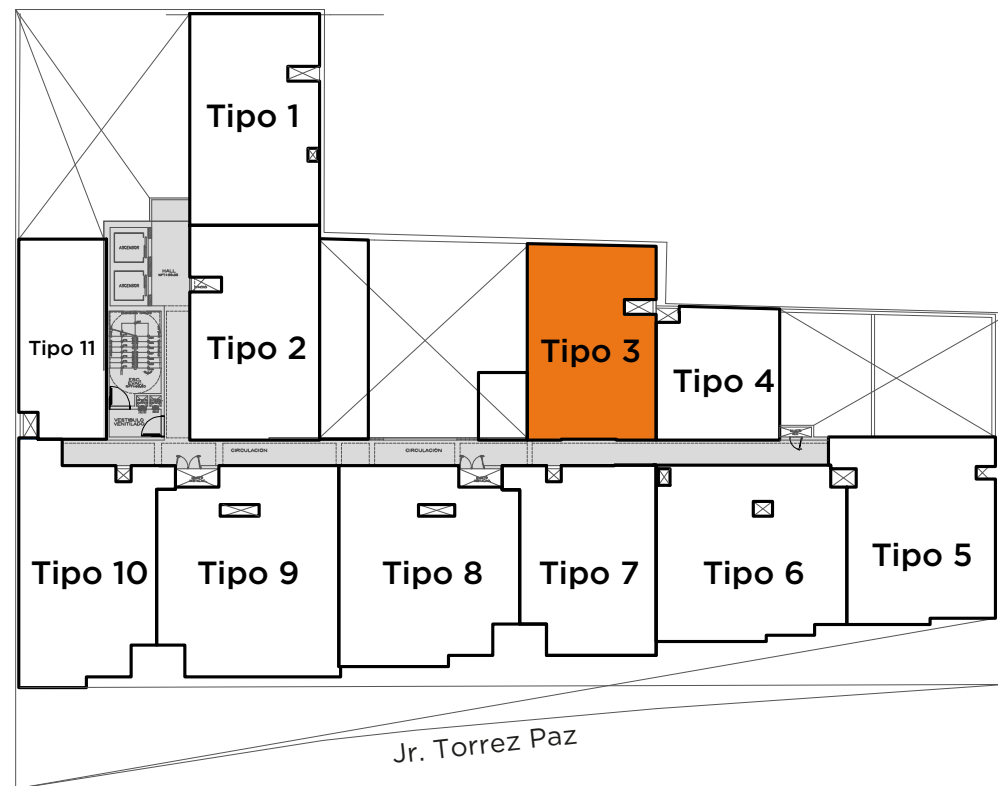

# Vista Verde

DPTO. 1003 - 1503

54 m<sup>2</sup>

2 dorm

2 baños

Sala - Comedor • Kitchenette  
Lavandería