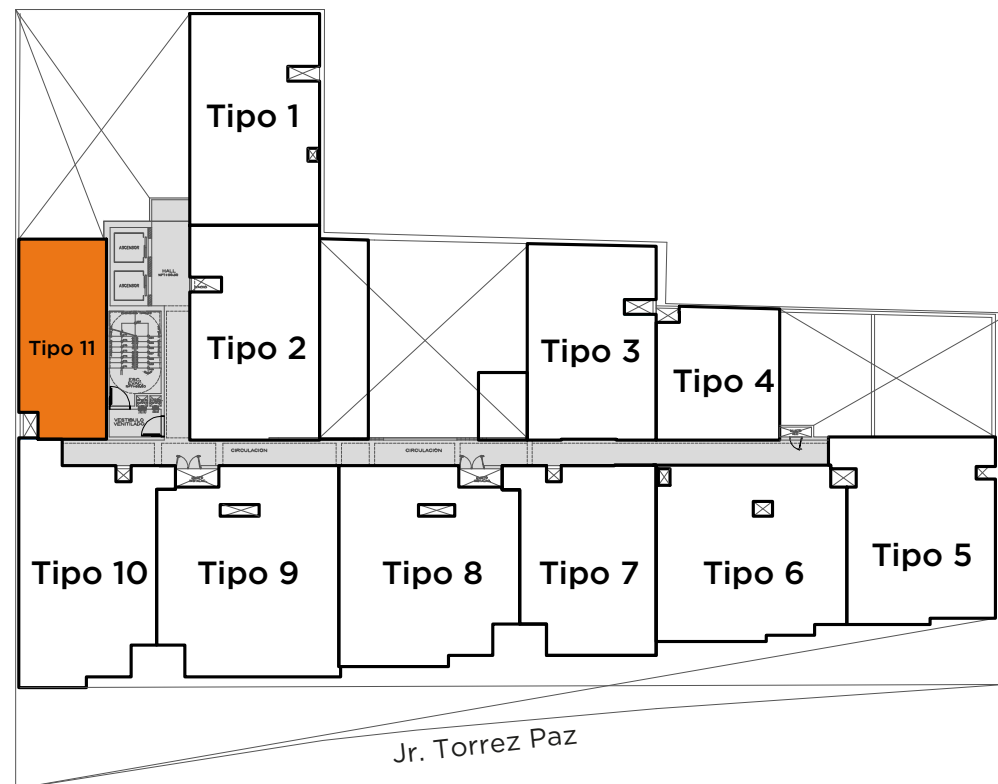

# Vista Verde

DPTO. 311 - 911

36.85 m<sup>2</sup>

1 dorm

2 baños

Sala - Comedor • Kitchenette  
Lavandería

📍 **Jr. Torres Paz 834,  
Santa Beatriz**

- ▶ A unos pasos del **Circuito Mágico del Agua**
- ▶ 1 Cuadra **Av. Paseo de la República**
- ▶ Cerca de Avenidas Principales  
**Av. Petit Thouars**  
**Av. Arequipa**  
**Av. Arenales**  
**Av. Alejandro Tirado**  
**Av. Cuba**  
**Av. Iquitos**  
**Av. Manco Cápac**