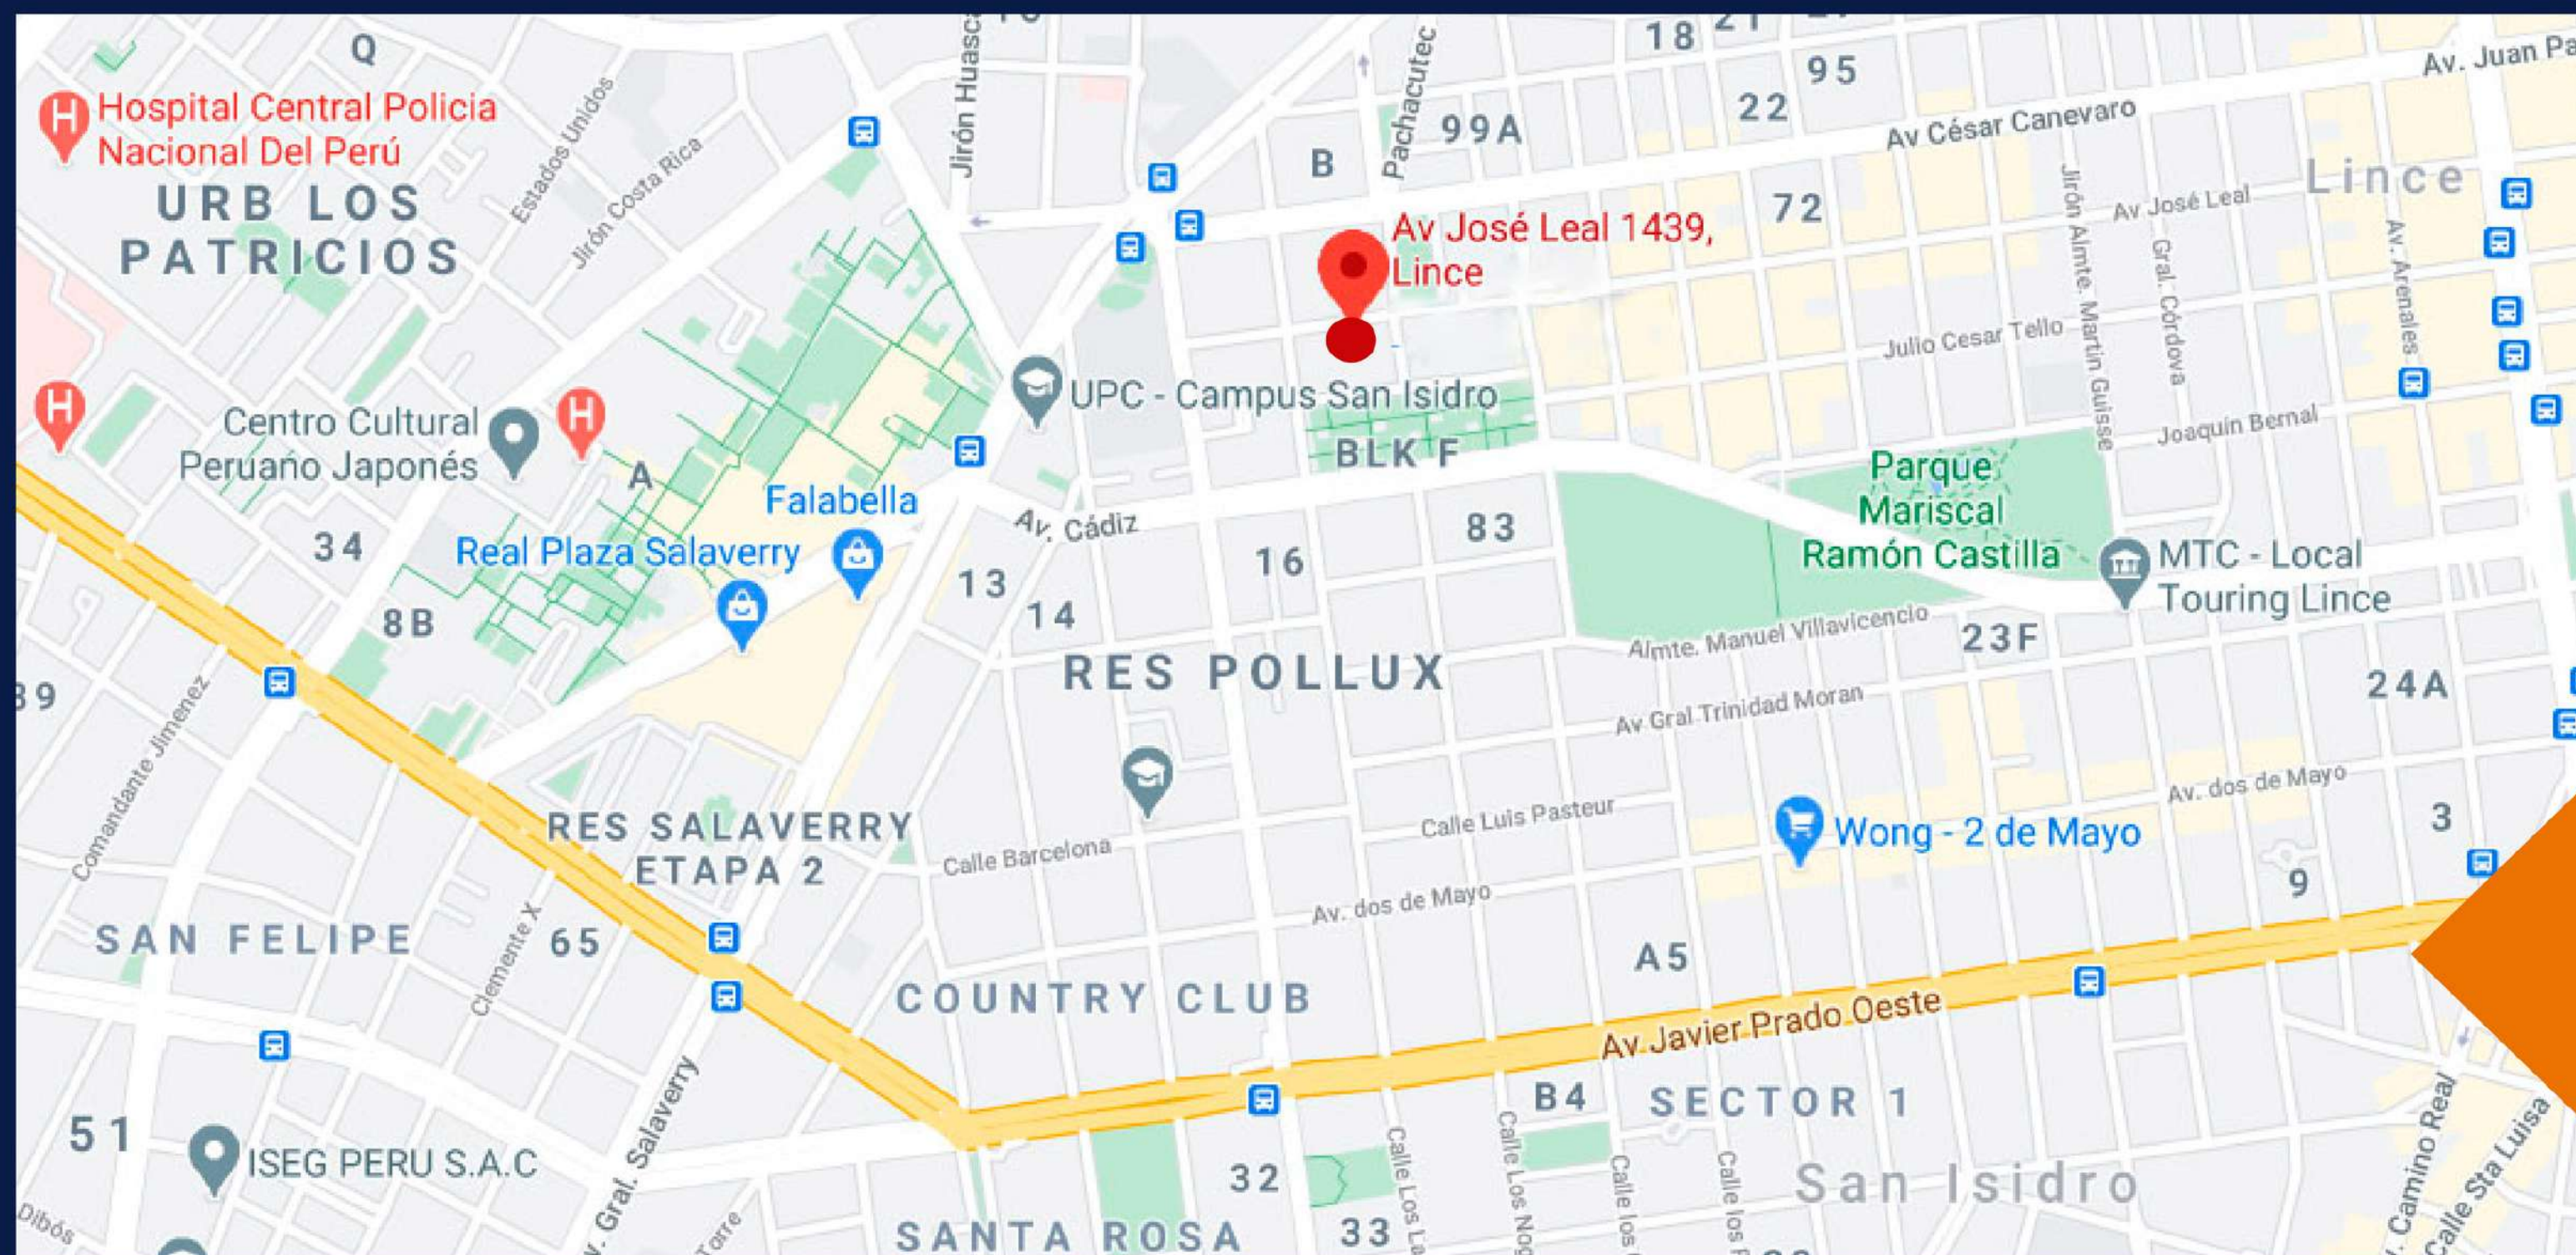

ENTREGA INMEDIATA

Tu Dúplex  
en Lince en  
el límite de  
San Isidro y  
Jesús María

Dpto. 706

108 m<sup>2</sup>

A.T. 84 m<sup>2</sup>

A.L. 24 m<sup>2</sup>

3 Dormitorios | Sala Comedor | Kitchenette | Lavandería | 2 1/2 baños | Terraza

CC. Real Plaza Salaverry

Parque Mariscal Ramón Castilla

Tu Depa **Dúplex** en Sophia III,  
el estilo de vida que estabas buscando

ENTRETENIMIENTO  
Centros Comerciales

DEPORTE Y SALUD  
Áreas verdes

EDUCACIÓN  
Centros de estudio

UPC - Campus San Isidro

Colegio Sagrado Corazón Sophianium

**Céntrica ubicación entre San Isidro y Jesús María**  
Edificio Sophia III- Av. José Leal 1439 - Lince